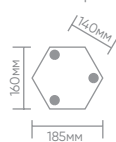

Садово-парковые светильники серии «Классика», белые

Feron

Материал: металл, стекло

100W
на патрон

E27

230V

PL4210 арт. 11033
LxWxH, мм
(185x185x1130)

Монтажные размеры:

PL4205 арт. 11031
LxWxH, мм
(185x185x870)

PL4204 арт. 11029
LxWxH, мм
(185x185x440)

PL4202 арт. 11025
LxWxH, мм
(185x215x400)

PL4201 арт. 11023
LxWxH, мм
(185x215x400)

Классика всегда актуальна. В саду или парке, на террасе или в патио, как часть общего освещения или акцент.