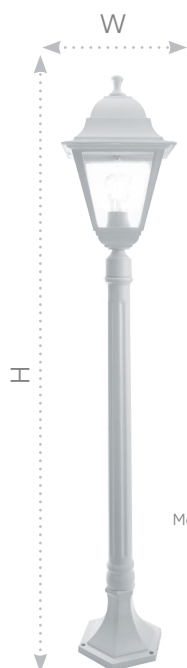

Садово-парковые светильники серии «Классика», белые

Feron

Материал: металл, стекло

100W
на патрон

E27

230V

PL4210 арт. 11033
LxWxH, мм
(185x185x1130)

Монтажные размеры:

PL4205 арт. 11031
LxWxH, мм
(185x185x870)

PL4204 арт. 11029
LxWxH, мм
(185x185x440)

PL4202 арт. 11025
LxWxH, мм
(185x215x400)

PL4201 арт. 11023
LxWxH, мм
(185x215x400)

Классика всегда актуальна. В саду или парке, на террасе или в патио, как часть общего освещения или акцент.

Прозрачное стекло в металлическом корпусе плафона сочетают в себе стиль и качественное исполнение.

Feron.ru